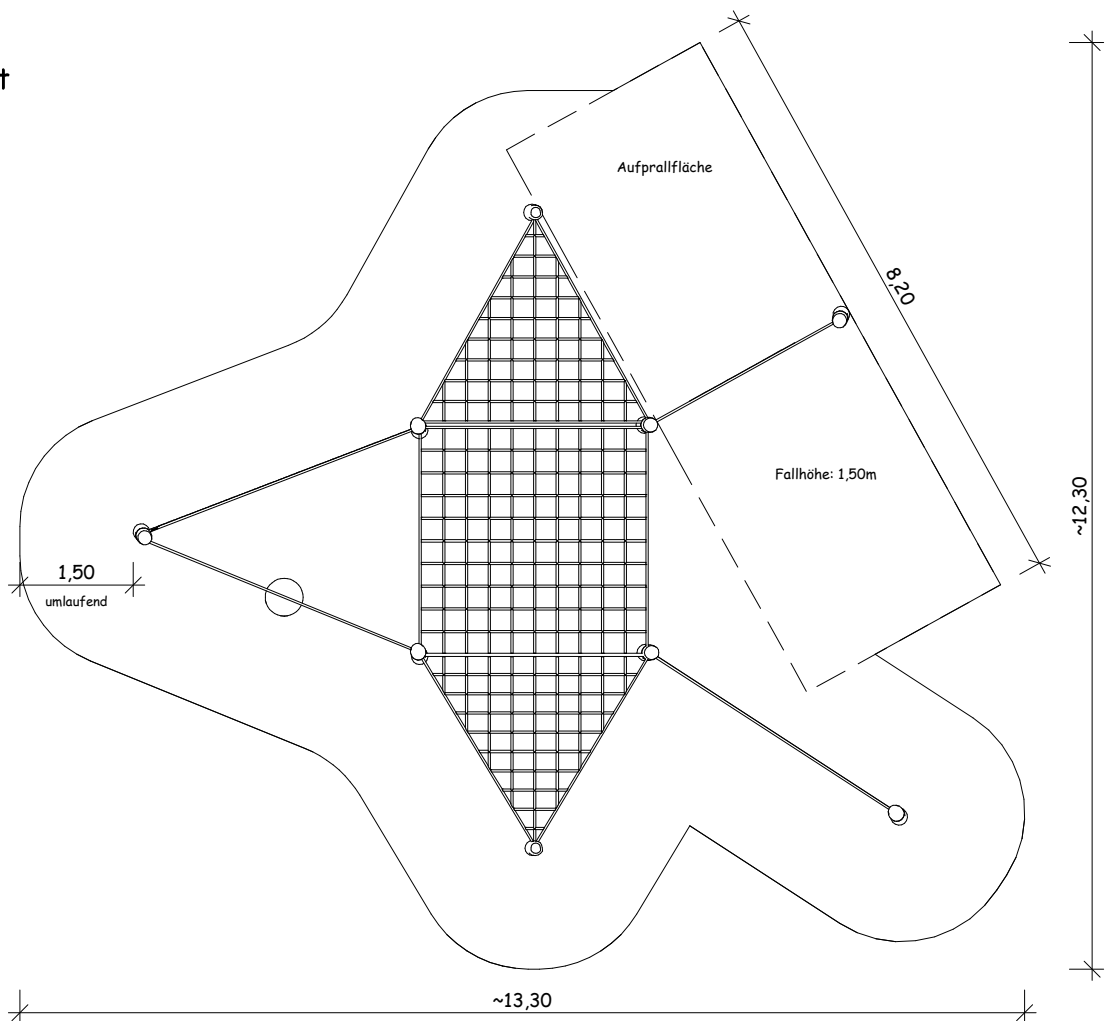

08.07.06 - Netzkletteranlage 5
Maßstab: 1:100

Ansicht

Draufsicht

Perspektiven